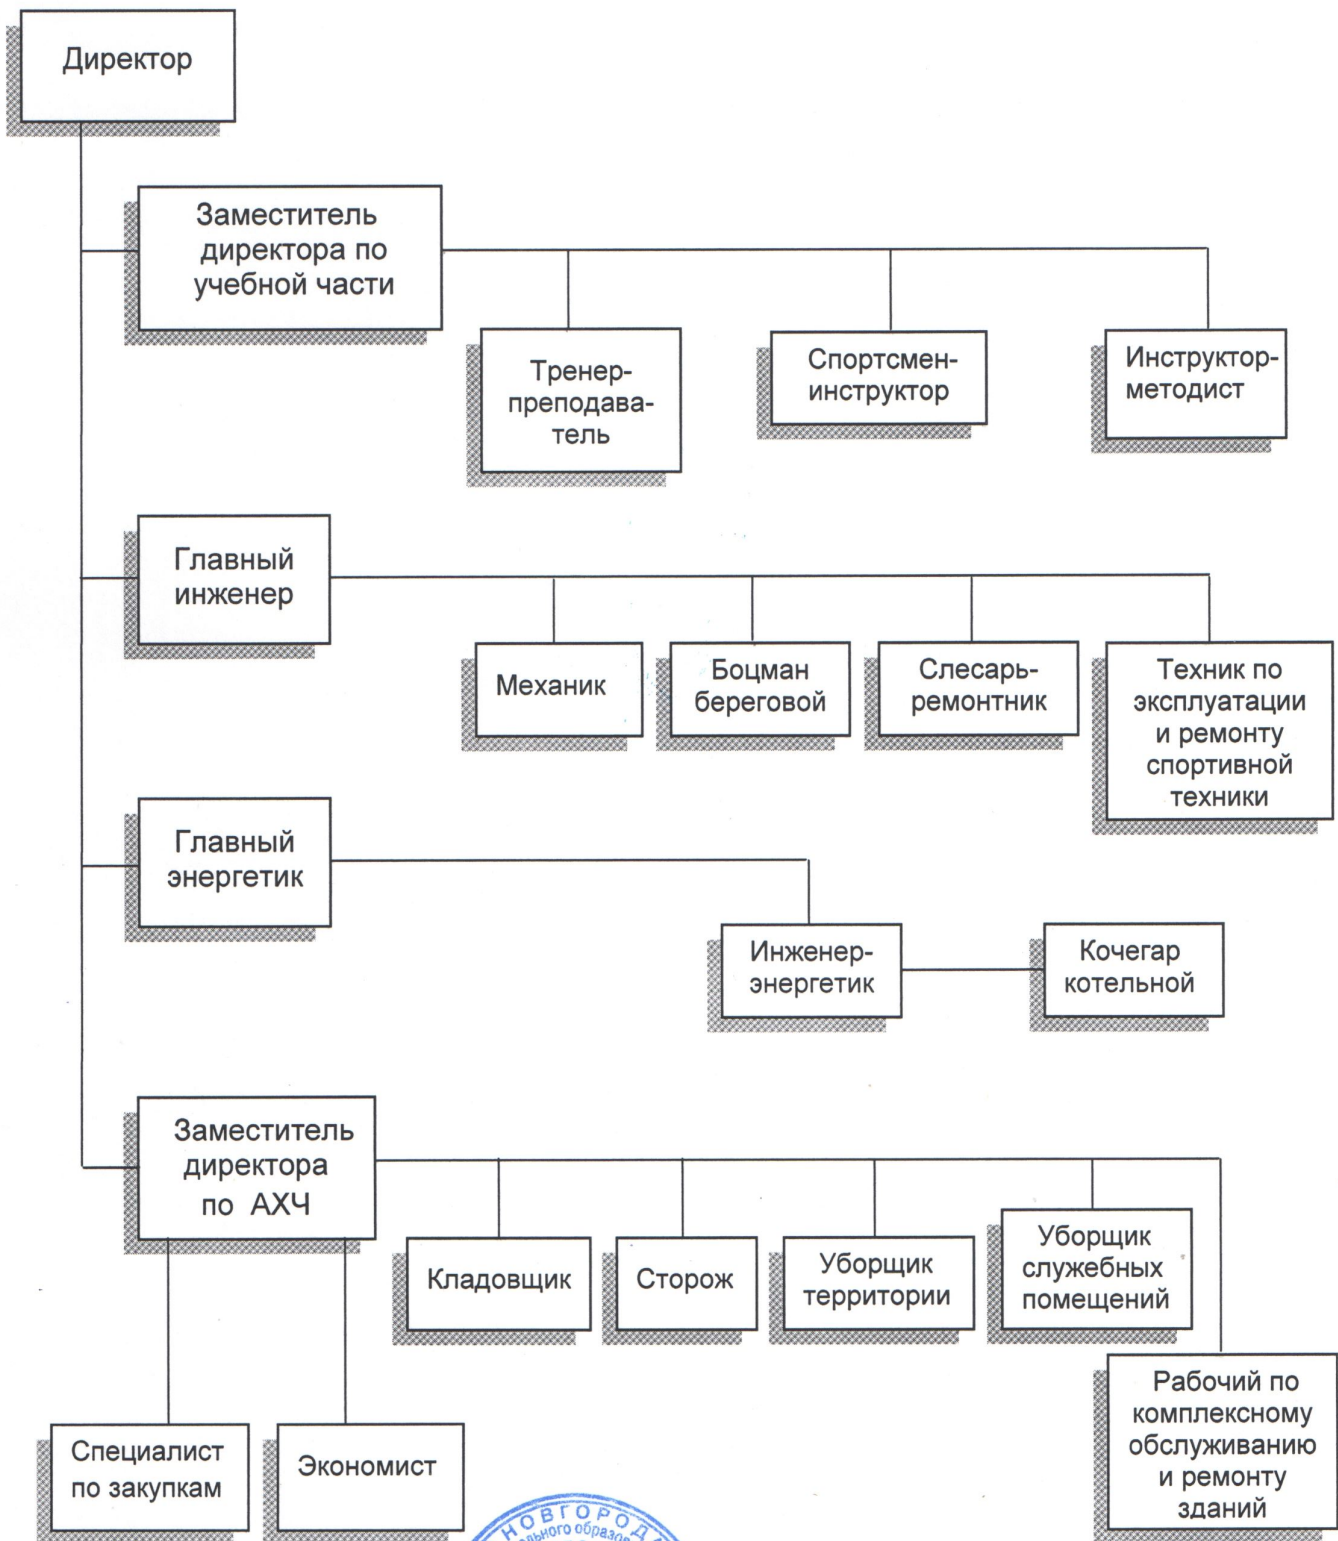

Структура МБОУ ДО «СШ по парусному спорту»

01.02.2023г.

Директор СШ

[Signature]
Н.Н. Осокина

01.02.2023г.